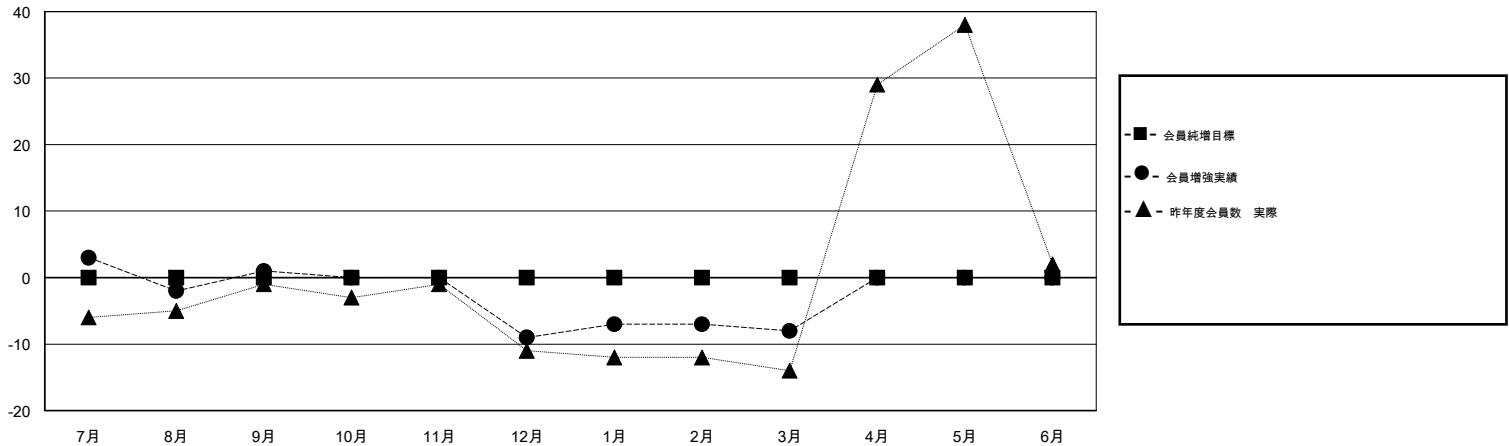

MONTHLY MEMBERSHIP PROGRESS REPORT

District 332 F

Results as of: 03/31/2019

GMT: MASAYOSHI MARUYAMA, YASUHISA NAKAMURA

地域 JAPAN

GMT会則地域

クラブ				名			
結果: 2018-2019				結果: 2018-2019			
四半期	新クラブ目標	新クラブ	解散クラブ	四半期	会員純増目標	会員増強実績	退会者(転籍を含む) 実際
7月/8月/9月	0	0	0	7月/8月/9月	0	28	26
10月/11月/12月	0	0	0	10月/11月/12月	0	8	18
1月/2月/3月	0	0	0	1月/2月/3月	0	13	12
4月/5月/6月	0	0	0	4月/5月/6月	0	0	0

新クラブ目標及び実績累計

会員目標及び実績累計

解散クラブ: 0	26 CLUBS OF 45 一名以上の新会員を登録	男女別
退会者		男性 977 (72.75%)
物故会員 8		女性 366 (27.25%)
クラブ解散 0		女性%年度目標: 0%
その他 48	会員累計データを見るには、ここをクリック	世帯主/家族会員合計 563
合計 56		国際会費半額の家族会員 306